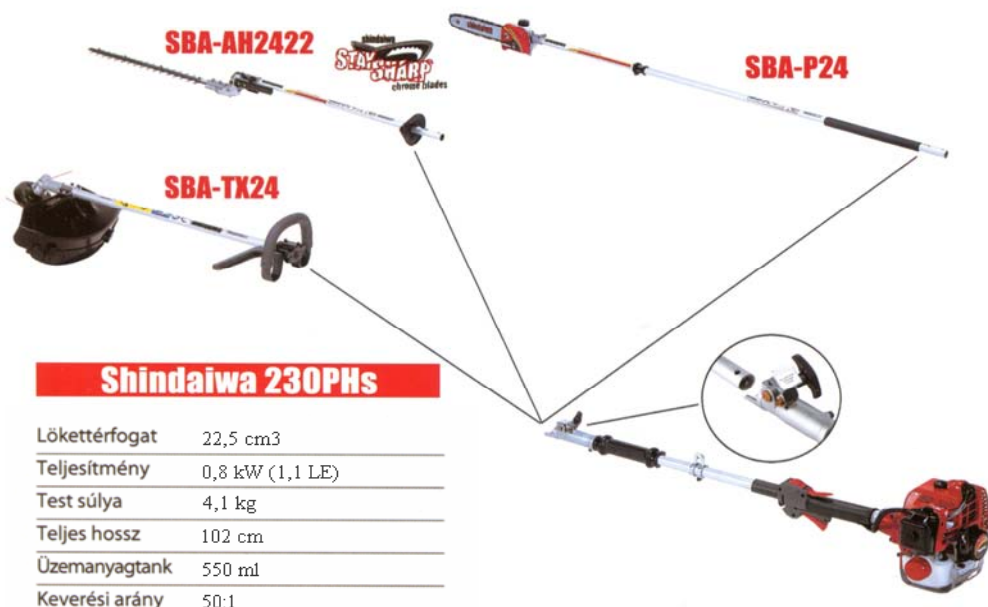

shindaiwa

Multi-tool, Lombfűvő

Több feladatot szeretne elvégezni egyetlen eszközzel? Válassza a 230PHs-t és teljes gépcsaládot tudhat magáénak. Ha elege van a kerti takarításból, válassza a Shindaiwa nagy teljesítményű lombfűvőit C4 technológiával!

Shindaiwa 230PHs

Lökettérfogat	22,5 cm³
Teljesítmény	0,8 kW (1,1 LE)
Test súlya	4,1 kg
Teljes hossz	102 cm
Üzemanyagtank	550 ml
Keverési arány	50:1